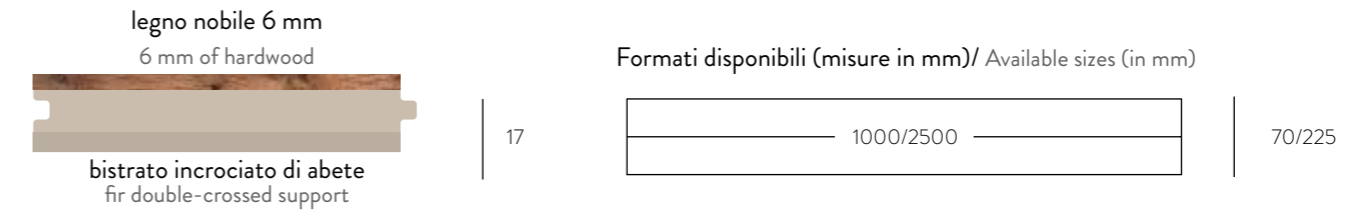

VERNICIATO/LACQUERED

BOTTEGA/ROVERE ANTICO/FINITURE
BOTTEGA/ANTIQUE OAK/FINISHINGS

La vernice che utilizziamo è all'acqua, a basse emissioni di sostanze organiche volatili (VOC). Essa crea una patina superficiale sul legno che ha la funzione di ricreare particolari effetti di colore, proteggendo la superficie. We use water paint with low emission of volatile organic compounds (VOC). The paint creates a patina on the wood that results in special color effects and protects the surface.

OLIATO VERNICIATO * NATURALE

SCHEDA TECNICA
TECHNICAL DATA SHEET

ROVERE ANTICO/3 Strati

ANTIQUE OAK / 3 Layers

6 mm di legno nobile e supporto in Abete doppio incrociato. Spazzolato, bisellato, verniciato all'acqua/oliato naturale
6 mm of hardwood and fir double-crossed support. Brushed, bevelled, water lacquered/natural oil finished.

Listone multilarghezza 17x70/225x1000/2500 mm. Spazzolato, bisellato
Multi-width plank 17x70/225x1000/2500 mm. Brushed, bevelled.

OPZIONI/OPTIONS

 Spessore da 20 mm
20 mm thickness

DISEGNI/PATTERNS

	spina italiana Italian Herringbone	17x90/130x500/700 mm 17x90/130x500/700 mm
	spina 45° 45° Herringbone	17x90/130x500/700 mm 17x90/130x500/700 mm
	spina 60° 60° Herringbone	17x90/130x500/700 mm 17x90/130x500/700 mm
	versailles versailles	17x1000x1000 mm 17x1000x1000 mm
	esagono Hexagon	17x540x540 mm 17x540x540 mm