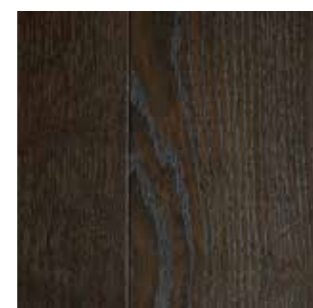

Listone 17x70x1400 mm.
Plank 17x70x1400 mm.

OPZIONI/OPTIONS

VERNICIATO/LACQUERED

La vernice che utilizziamo è all'acqua, a basse emissioni di sostanze organiche volatili (VOC). Essa crea una patina superficiale sul legno che ha la funzione di ricreare particolari effetti di colore, proteggendo la superficie. We use water paint with low emission of volatile organic compounds (VOC). The paint creates a patina on the wood that results in special color effects and protects the surface.

NATURALE

NATURA *

FERRO

FANGO

ARGENTO

TABACCO

ARGILLA

CARBONE