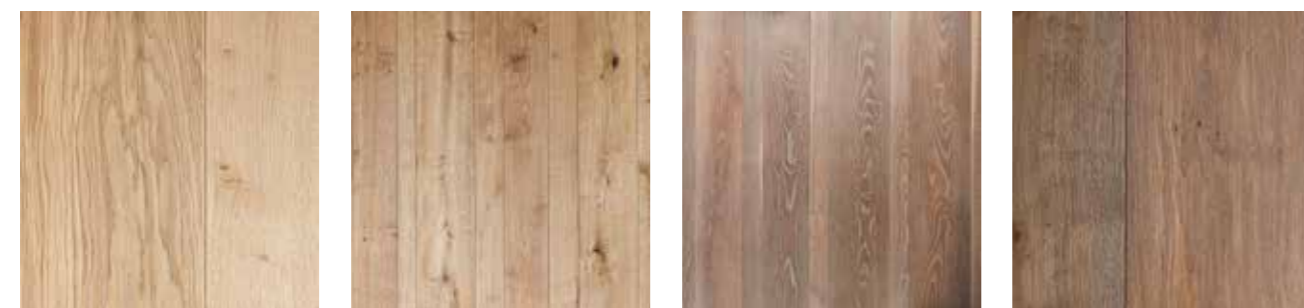

LARGOSETTE/3 Strati

LARGOSETTE / 3 Layers

Il Parquet della collezione LARGOSETTE è in Quercia Francese e si compone di un elemento LARGOSETTE is in French Oak and it is made up of one element.

Listone 17x70x1000/2100 mm.
Plank 17x70x1000/2100 mm.

Listone 17x70x1400 mm.
Plank 17x70x1400 mm.

OPZIONI/OPTIONS

VERNICIATO/LACQUERED

La vernice che utilizziamo è all'acqua, a basse emissioni di sostanze organiche volatili (VOC). Essa crea una patina superficiale sul legno che ha la funzione di ricreare particolari effetti di colore, proteggendo la superficie. We use water paint with low emission of volatile organic compounds (VOC). The paint creates a patina on the wood that results in special color effects and protects the surface.