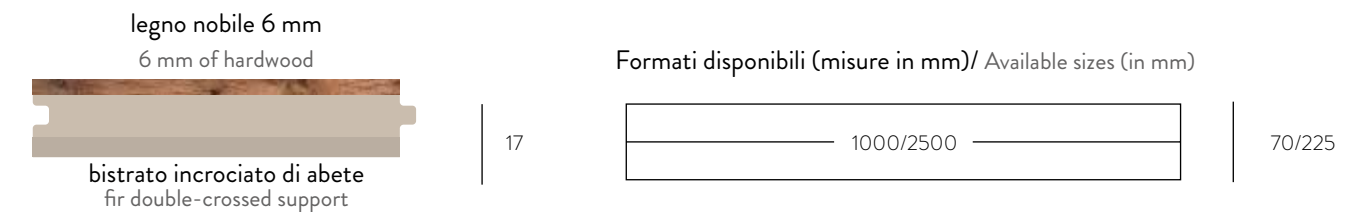

VERNICIATO/LACQUERED

La vernice che utilizziamo è all'acqua, a basse emissioni di sostanze organiche volatili (VOC). Essa crea una patina superficiale sul legno che ha la funzione di ricreare particolari effetti di colore, proteggendo la superficie. We use water paint with low emission of volatile organic compounds (VOC). The paint creates a patina on the wood that results in special color effects and protects the surface.

OLIATO VERNICIATO * NATURALE

NOCE NAZIONALE/3 Strati

ITALIAN WALNUT / 3 Layers

6 mm di legno nobile e supporto in Abete doppio incrociato. Spazzolato, bisellato, verniciato all'acqua/oliato naturale
6 mm of hardwood and fir double-crossed support. Brushed, bevelled, water lacquered/natural oil finished.

Listone multilarghezza 17x70/225x1000/2500 mm. Spazzolato, bisellato
Multi-width plank 17x70/225x1000/2500 mm. Brushed, bevelled.

OPZIONI/OPTIONS

 Spessore da 20 mm
20 mm thickness

DISEGNI/PATTERNS

	spina italiana Italian Herringbone	17x90/130x500/700 mm 17x90/130x500/700 mm
	spina 45° 45° Herringbone	17x90/130x500/700 mm 17x90/130x500/700 mm
	spina 60° 60° Herringbone	17x90/130x500/700 mm 17x90/130x500/700 mm
	versailles versailles	17x1000x1000 mm 17x1000x1000 mm
	esagono Hexagon	17x540x540 mm 17x540x540 mm